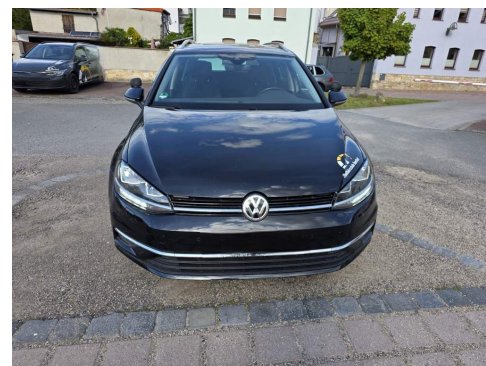

Volkswagen Golf 1.6 TDI SCR IQ.DRIVE

Variant, Fahrschulwagen

ZV mit Fernbedienung

Dachreeling

Tagfahrlicht

Alufelgen

Bereifung 205/55R16 VXL vorn ca. 40%, hinten ca. 50%

Anhängerkupplung abnehmbar

Stoff schwarz gemustert

5 Sitzer

Armlehne hinten klappbar

4 x elektr. Fensterheber, Spiegel, Spiegelheizung

Multitenkrad

Telefonfreisprechanlage

großer Buildschirm

getönte SDcheiben

Radio/ CD mit Wechsler + SD2

Klima Automat

Tempomat

5 Gang manuelle Schaltung

komplette Fahrschulauraüstung

Preis : #EURO# 10.500,00 (netto)

Alle Angaben ohne jegliche Garantie & Gewähr. Es gelten unsere " Allgemeinen und ausgelegten Geschäftsbedingungen". Gerichtsstand für beide Seiten bis zu einem Streitwert bis #EURO# 10.0000 ist das Amtsgericht Ludwigslust, bei darüber hinausgehenden Streitwerten, das Landgericht Schwerin. Irrtum, Schreibfehler & Zwischenverkauf vorbehalten.

Fahrzeugbilder

Kontakt

CAMION IMPEX GmbH
Bahnhofstraße 42
19230 Hagenow

Tel.: +49 (0)3883 619910
E-Mail: camion-impex@mobile.de