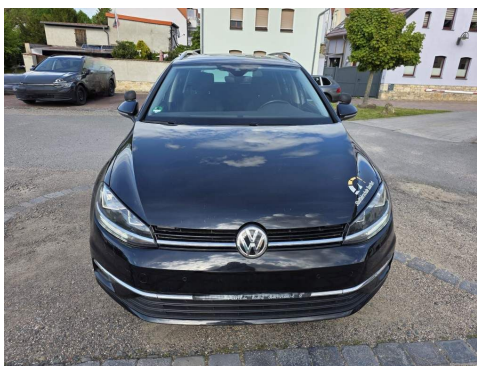

Volkswagen Golf 1.6 TDI SCR IQ.DRIVE

Variant, Fahrschulwagen

ZV mit Fernbedienung

Dachreeling

Tagfahrlicht

Alufelgen

Bereifung 205/55R16 VXL vorn ca. 40%, hinten ca. 50%

Anhängerkupplung abnehmbar

Stoff schwarz gemustert

5 Sitzer

Armlehne hinten klappbar

4 x elektr. Fensterheber, Spiegel, Spiegelheizung

Multitenkrad

Telefonfreisprechanlage

großer Buildschirm

getönte SDcheiben

Radio/ CD mit Wechsler + SD2

Klima Automat

Tempomat

5 Gang manuelle Schaltung

komplette Fahrschulauraüstung

Preis : #EURO# 10.500,00 (netto)

Alle Angaben ohne jegliche Garantie & Gewähr. Es gelten unsere " Allgemeinen und ausgelegten Geschäftsbedingungen". Gerichtsstand für beide Seiten bis zu einem Streitwert bis #EURO# 10.0000 ist das Amtsgericht Ludwigslust, bei darüber hinausgehenden Streitwerten, das Landgericht Schwerin. Irrtum, Schreibfehler & Zwischenverkauf vorbehalten.

Fahrzeugbilder

Kontakt

CAMION IMPEX GmbH
Bahnhofstraße 42
19230 Hagenow

Tel.: +49 (0)3883 619910
E-Mail: camion-impex@mobile.de