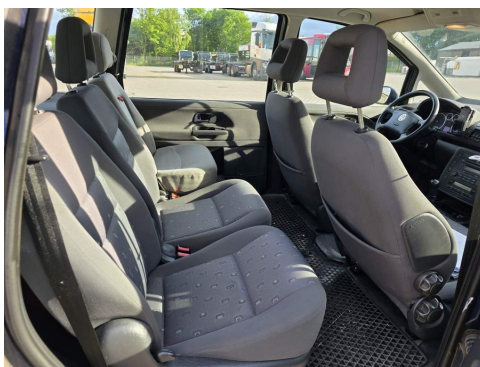

Volkswagen Sharan 1.9TDI 85kW Highline, 6 Sitzer

Kontakt

CAMION IMPEX GmbH
Bahnhofstraße 42
19230 Hagenow

Tel.: +49 (0)3883 619910
E-Mail: camion-impex@mobile.de