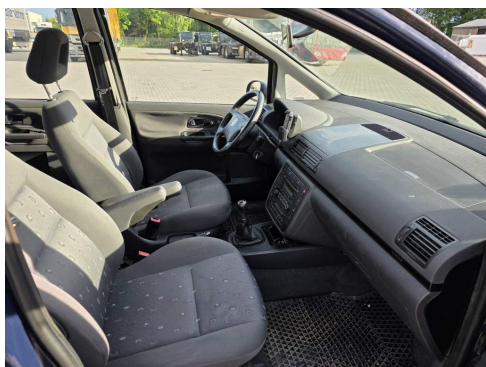

Volkswagen Sharan 1.9TDI 85kW Highline, 6 Sitzer

Kontakt

CAMION IMPEX GmbH
Bahnhofstraße 42
19230 Hagenow

Tel.: +49 (0)3883 619910
E-Mail: camion-impex@mobile.de