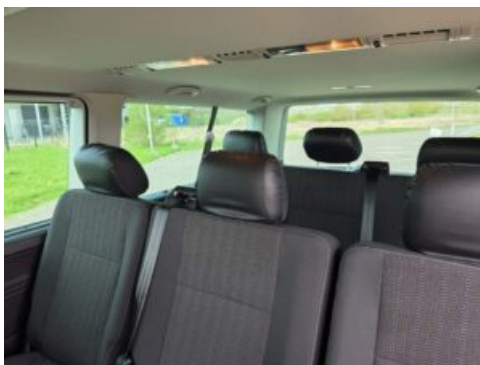

Volkswagen T6 Caravelle,9 Sitzer, langer Radts.,Mwst. auswb.

Kontakt

CAMION IMPEX GmbH
Bahnhofstraße 42
19230 Hagenow

Tel.: +49 (0)3883 619910
E-Mail: camion-impex@mobile.de

Volkswagen T6 Caravelle,9 Sitzer, langer Radts.,Mwst. auswb.