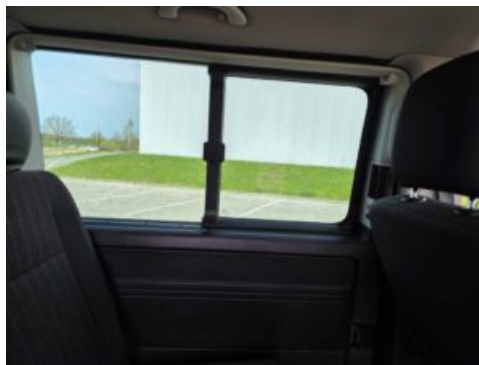

Volkswagen T6 Caravelle,9 Sitzer, langer Radts.,Mwst. auswb.

Kontakt

CAMION IMPEX GmbH
Bahnhofstraße 42
19230 Hagenow

Tel.: +49 (0)3883 619910
E-Mail: camion-impex@mobile.de