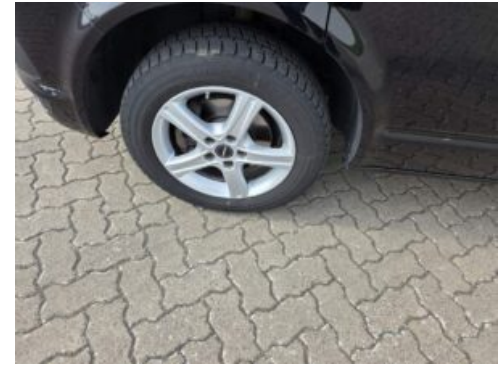

Volkswagen T6 Caravelle, 9 Sitzer, langer Radts., Mwst. auswb.

Kontakt

CAMION IMPEX GmbH
Bahnhofstraße 42
19230 Hagenow

Tel.: +49 (0)3883 619910
E-Mail: camion-impex@mobile.de