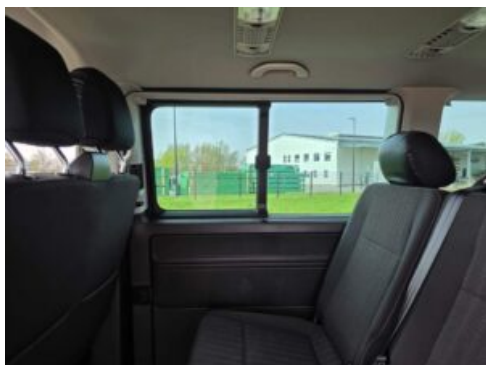

Volkswagen T6 Caravelle,9 Sitzer, langer Radts.,Mwst. auswb.

Kontakt

CAMION IMPEX GmbH
Bahnhofstraße 42
19230 Hagenow

Tel.: +49 (0)3883 619910
E-Mail: camion-impex@mobile.de

Volkswagen T6 Caravelle,9 Sitzer, langer Radts.,Mwst. auswb.