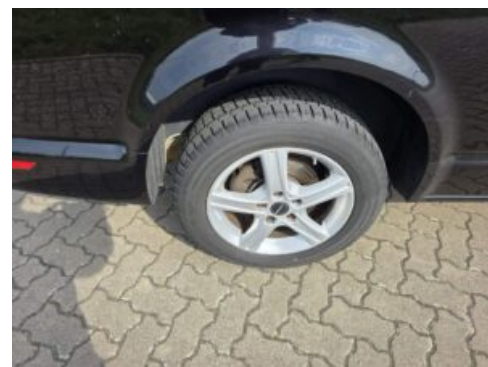

Volkswagen T6 Caravelle,9 Sitzer, langer Radts.,Mwst. auswb.

Kontakt

CAMION IMPEX GmbH
Bahnhofstraße 42
19230 Hagenow

Tel.: +49 (0)3883 619910
E-Mail: camion-impex@mobile.de

Volkswagen T6 Caravelle,9 Sitzer, langer Radts.,Mwst. auswb.